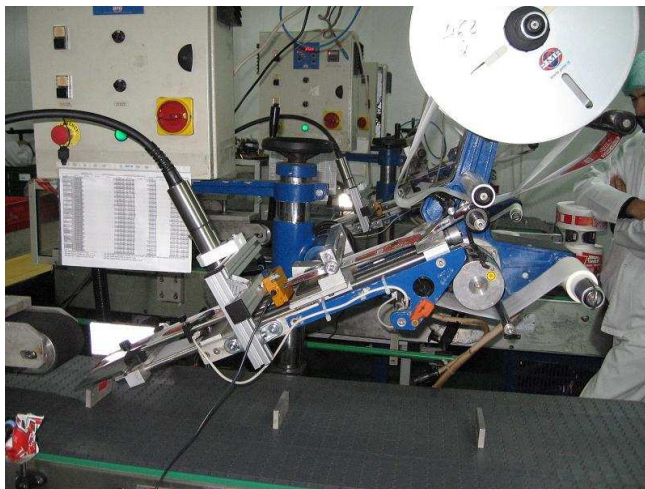

APLICATIE DE MARCARE CU LINX IN DOMENIUL ALIMENTAR

CLIENT: unul din liderii pietei de mezeluri din Romania

**MARCARE CU IMPRIMANTA
LINX 4900**

SOLICITARE CLIENT : Reducerea
costurilor inlocuind marcajul cu ribon,
utilizand Jet Continuu de Cerneala

SISTEMUL UTILIZAT: Imprimanta
LINX 4900, Cap Ultima,
Optiune : Super High speed
Cerneala utilizata: 1016 (preferandu-se
in locul cernelii 1240 datorita aderenței
pe etichetele plastificate

BENEFICII :Clientul a inceput sa
marcheze si alte produse in afara celor
prevazute initial cu imprimanta
achizitionata.