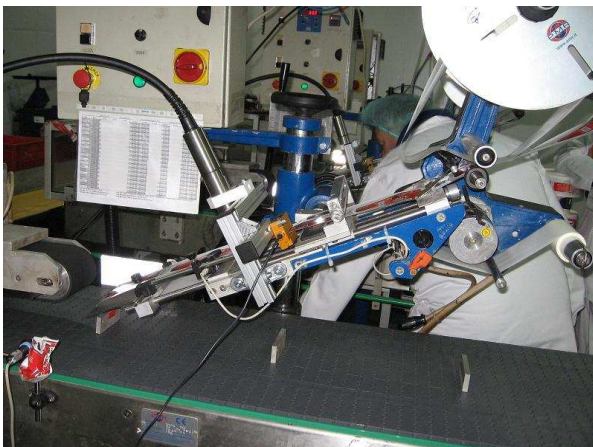

APLICATIE DE MARCARE CU LINX IN DOMENIUL ALIMENTAR

CLIENT: unul din liderii pietei de mezeluri din Romania

**MARCARE CU IMPRIMANTA
LINX 4900**

SOLICITARE CLIENT : Reducerea
costurilor inlocuind marcajul cu ribon,
utilizand Jet Continuu de Cerneala

SISTEMUL UTILIZAT: Imprimanta
LINX 4900, Cap Ultima,
Optiune : Super High speed
Cerneala utilizata: 1016 (preferandu-se
in locul cernelii 1240 datorita aderenței
pe etichetele plastificate

BENEFICII :Clientul a inceput sa
marcheze si alte produse in afara celor
prevazute initial cu imprimanta
achizitionata.