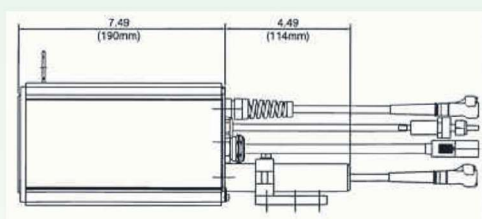

Technická specifikace

Potiskovací hlava

Výška tisku 2,5 mm až 20 mm
Hmotnost 1,2 kg

Systémové komponenty

Řídicí jednotka
Potiskovací hlava
Inkoustový systém
Kontrolní a uživatelský software

Tisková charakteristika

Počet řádků 1-2 řádky
Rychlost tisku 1,52 m/sec

Tiskové formáty:

ztučnění, 5x5, 7x5, 7-flex, 14x10 a 16x10, standardní Juliánské datumování, reálný čas, automatická aktivace spořiče obrazovky, funkce zpoždění, opakovaný tisk, počítadlo, alfanumerický a směnový kód, průmyslové čárové kódy, 2 z 5, CODE39, grafické a variabilní textové pole

Řídicí jednotka

Dynamická paměť pro 400 znaků na 1 tiskový řádek, až do 500 zpráv, max 400 KB.

El. připojení 115/230 V_{AC}, 50/60 Hz
Hmotnost 7,5 kg

Klávesnice

Displej monochromatický s podsvětlením

Pracovní prostředí

Teplota 0 - 40°C
Vlhkost 10 - 95 % bez kondenzace

BOTTling
PRINTING

jednička v průmyslovém značení