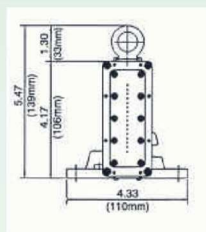

Výběr ze dvou potiskovacích hlav, které umožňují tisk 1 až 5 řádků o velikosti 5 mm až 125 mm s vysokým rozlišením textu a grafiky.

## Potiskovací hlava

Výška tisku 2,5 mm až 20 mm  
Hmotnost 1,2 kg