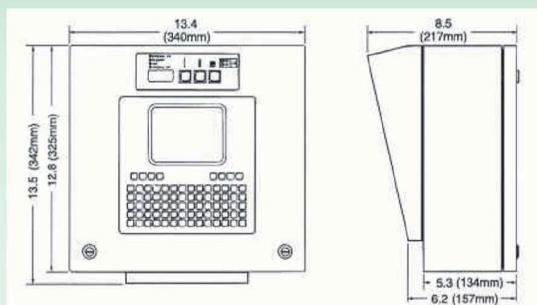

Výběr ze dvou potiskovacích hlav, které umožňují tisk 1 až 5 řádků o velikosti 5 mm až 125 mm s vysokým rozlišením textu a grafiky.

## Potiskovací hlava

Výška tisku 2,5 mm až 20 mm  
Hmotnost 1,2 kg